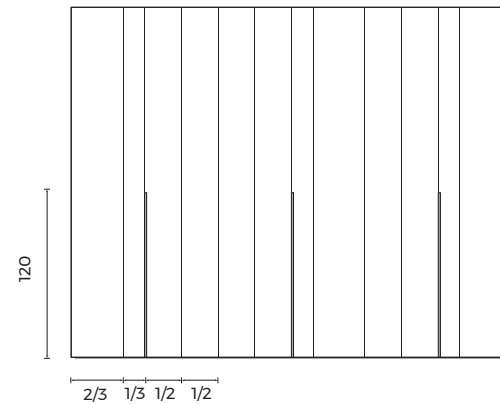

CRYSTAL D

Puertas Batientes 19 mm
Canto ABS 1 mm

Frente Acabado COLOR
1 Cristal 4 mm COLOR (módulos A y B)
2 Cristales 4 mm COLOR (módulos C y D)
Cantos COLOR

Tirador LINEAL 120 cm
Acabado Gris Anodizado Mate

SUPLEMENTO
165 puntos por puerta