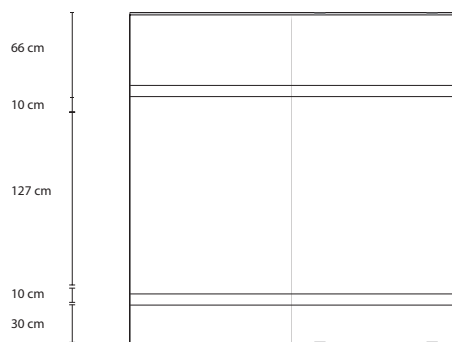

07C| PIC H

PIC H A/2

PIC H B/4

PIC H A/3

PIC H B/5

Puertas Correderas Plus 30 mm
Canto ABS 1 mm

Frente Acabado COLOR
Rebaje horizontal de 2 mm

Tirador lengüeta en el canto