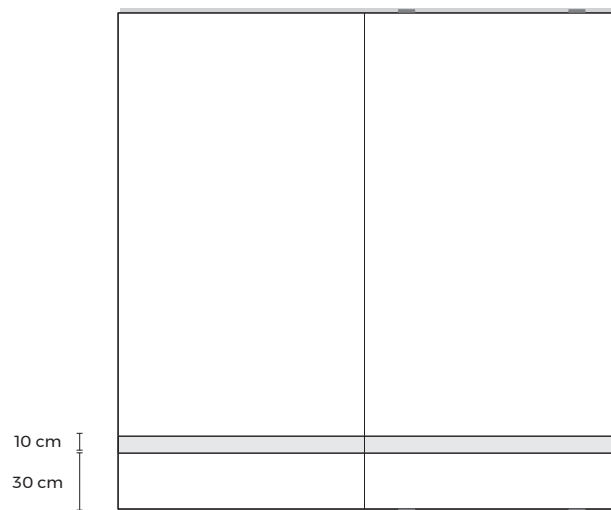

SUPLEMENTO
200 puntos por puerta

DETALLE CONSTRUCTIVO

08C

WAY

TOBISA
TECHNICAL INFO

ARMARIO PUERTAS CORREDERAS WAY
Frente Acabado Base Cotton
Decorativo Acabado Gris AT696

08C| WAY

WAY A