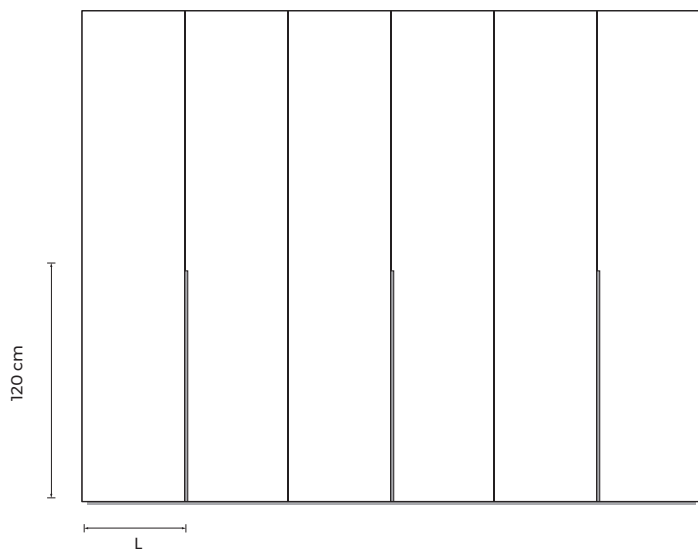

02B| SKYLINE

SKYLINE A