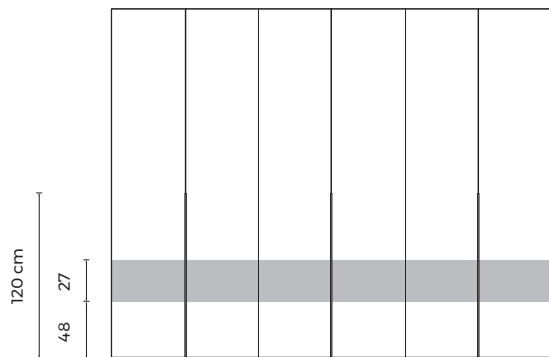

10B

WAY

TOBISA
TECHNICAL INFO

ARMARIO PUERTAS WAY
Frente Acabado Base Gris Coco
Decorativo Acabado Blanco AT690
Tirador LINEAL 120 Gris Anodizado Mate

10B| WAY

WAY A

WAY B

WAY C