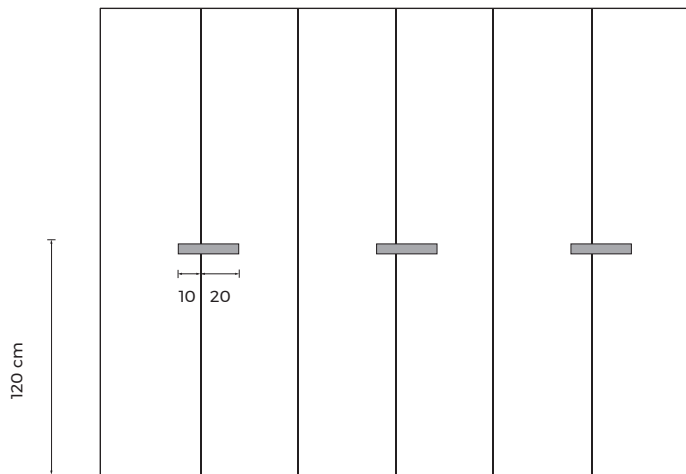

50 puntos por juego de 2 puertas

DETALLE CONSTRUCTIVO

05B

IN MIDDLE HORIZONTAL

TOBISA
TECHNICAL INFO

ARMARIO PUERTAS IN MIDDLE HORIZONTAL
Frente Acabado Base Iceberg
Decorativo Acabado Blanco AT690

05B| IN MIDDLE HORIZONTAL