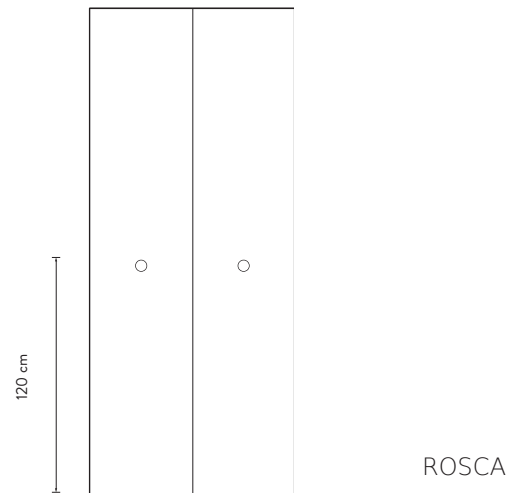

12B| ROSCA

Puertas Batientes 19 mm
Canto ABS 1 mm

Frente Acabado BASE o COLOR
Canto en el mismo acabado del frente

Frente Rosca $\varnothing$ 6,2 cm
Acabado en Fresno Natural

SUPLEMENTO

15 puntos

5 puntos suplemento color