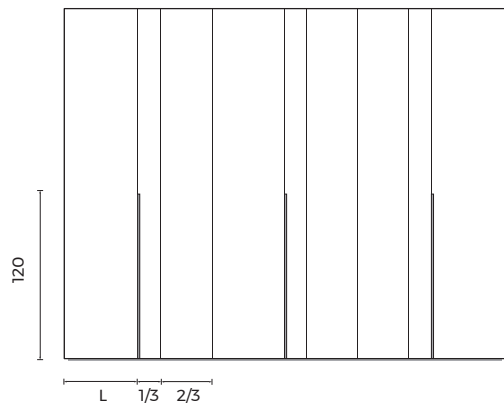

06B| CRYSTAL

CRYSTAL C

Puertas Batientes 19 mm
Canto ABS 1 mm

Frente Acabado COLOR
1 Cristal 4 mm COLOR (módulos A y B)
2 Cristales 4 mm COLOR (módulos C y D)
Cantos COLOR

Tirador LINEAL 120 cm
Acabado Gris Anodizado Mate

SUPLEMENTO
165 puntos por puerta