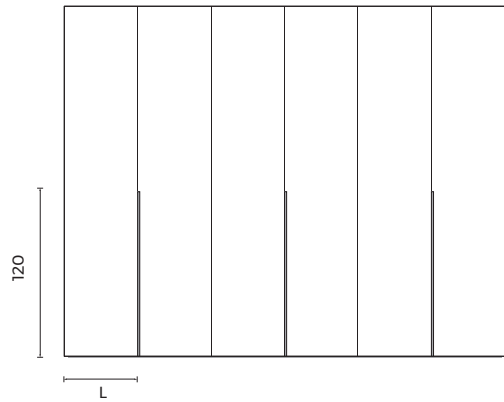

50 puntos por puerta

100 puntos por juego de 2 puertas

DETALLE CONSTRUCTIVO

06B

CRYSTAL

TOBISA
TECHNICAL INFO

ARMARIO PUERTAS CRYSTAL
Frente Acabado Color Blanco AT690
Tirador LINEAL 120 Blanco AT690

06B| CRYSTAL