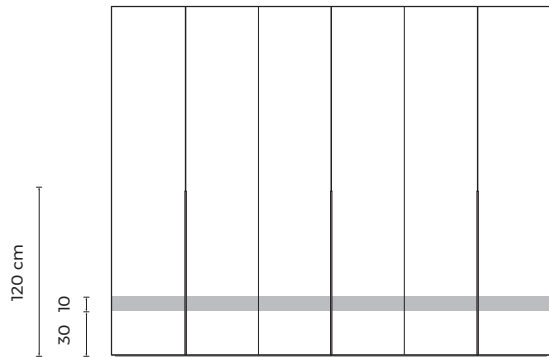

10B| WAY

WAY A