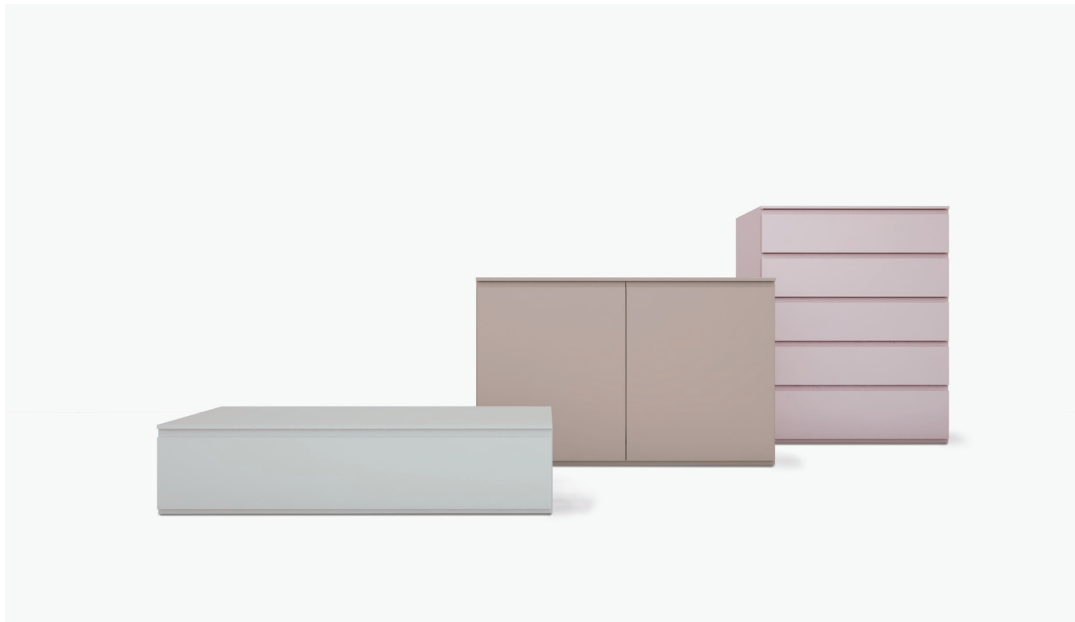

Frente Rosca ø 6,2 cm

Decorativo Acabado FRESNO NATURAL o COLOR

SUPLEMENTO

15 puntos suplemento

5 puntos suplemento color

03F| FRENTE IN

Frente IN
Decorativo Acabado FRESNO NATURAL o COLOR

SUPLEMENTO
10 puntos ud