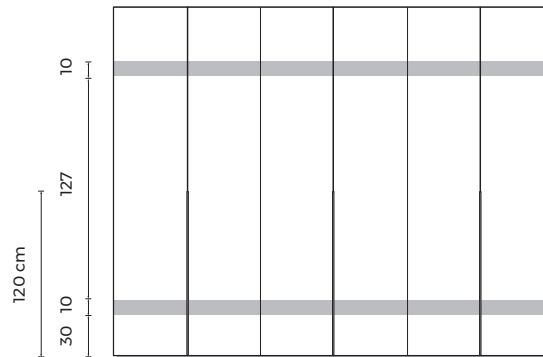

10B| WAY

WAY B

Puertas Batientes 19 mm
Canto ABS 1 mm

Frente Acabado BASE o COLOR
Canto en el mismo acabado del frente
Decorativo Acabado COLOR de 4 mm de grueso

Tirador LINEAL 120 cm
Acabado Gris Anodizado Mate

SUPLEMENTO
50 puntos por puerta